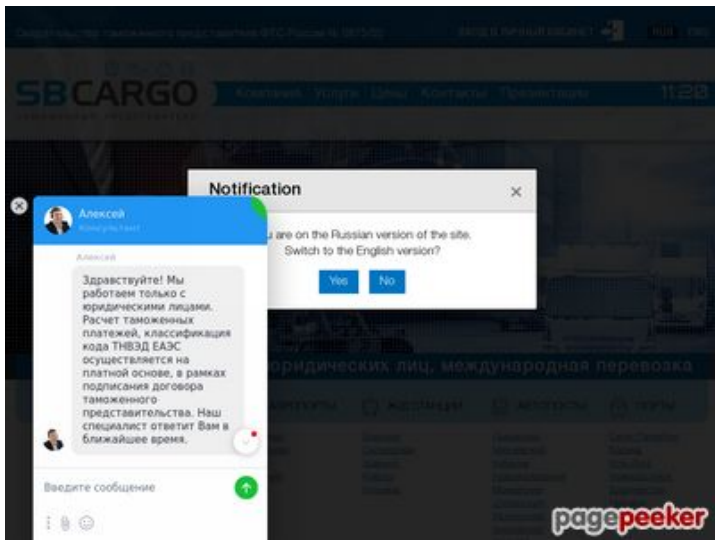

Обзор веб-сайта sbcargo.ru

Сгенерирован 05 Октября 2020 11:00

Набрано баллов: 42/100

SEO Контент

	Заголовок страницы	<p>Таможенное оформление и международные грузоперевозки в Домодедово, Шереметьево, Внуково</p> <p>Длина : 87</p> <p>В идеале, Ваш заголовок страницы должен содержать от 10 до 70 символов (вместе с пробелами). Используйте этот бесплатный инструмент для подсчета длины символов в тексте.</p>												
	Описание страницы	<p>ООО СБ Карго (SB Cargo) – это лицензионный таможенный брокер (представитель) и международный перевозчик в Москве, который предоставляет юридическим лицам услуги по таможенному оформлению и доставке товаров.</p> <p>Длина : 206</p> <p>В идеале, Ваше описание страницы должно содержать от 70 до 160 символов (вместе с пробелами). Используйте этот бесплатный инструмент для подсчета длины символов в тексте.</p>												
	Ключевые слова	<p>Очень плохо. Мы не нашли ключевых слов на Вашем веб-сайте. Используйте бесплатный генератор мета-тэгов, чтобы сгенерировать ключевые слова.</p>												
	Og Meta Properties	<p>Вы не используете преимущества Og Properties. Эти мета-тэги помогают социальным роботам лучше структурировать Ваш сайт. Используйте бесплатный генератор og properties, чтобы создать их.</p>												
	Заголовки	<table><thead><tr><th>H1</th><th>H2</th><th>H3</th><th>H4</th><th>H5</th><th>H6</th></tr></thead><tbody><tr><td>1</td><td>0</td><td>0</td><td>0</td><td>0</td><td>0</td></tr></tbody></table> <ul style="list-style-type: none">[H1] Таможенный брокер для юридических лиц, международная перевозка грузов	H1	H2	H3	H4	H5	H6	1	0	0	0	0	0
H1	H2	H3	H4	H5	H6									
1	0	0	0	0	0									
	Картинки	<p>Мы нашли 27 картинок на этом веб-сайте.</p>												