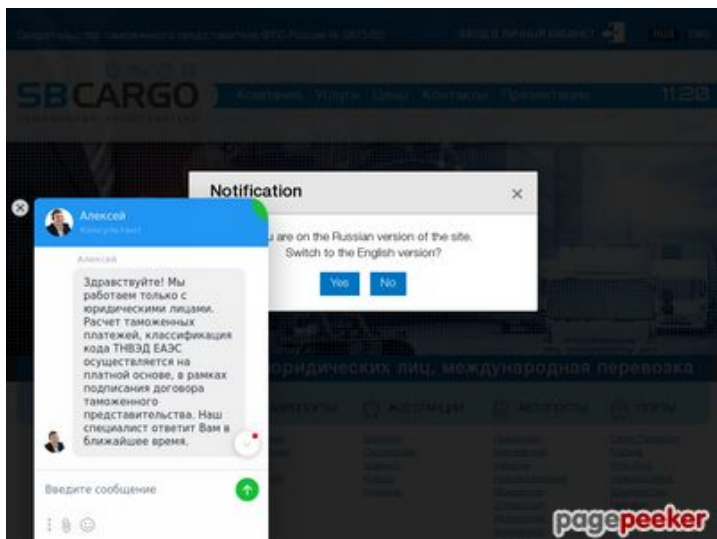

Avaliação do site sbcargo.ru

Gerado a 05 de Outubro de 2020 11:00 AM

O resultado é de 42/100

Conteúdo SEO

	Título	Таможенное оформление и международные грузоперевозки в Домодедово, Шереметьево, Внуково Cumprimento : 87 Idealmente, o Título deve conter entre 10 e 70 caracteres (incluindo espaços).												
	Descrição	ООО СБ Карго (SB Cargo) – это лицензионный таможенный брокер (представитель) и международный перевозчик в Москве, который предоставляет юридическим лицам услуги по таможенному оформлению и доставке товаров. Cumprimento : 206 Idealmente, a Descrição META deve conter entre 70 e 160 caracteres (incluindo espaços).												
	Palavras-chave	Mau. Não detetámos palavras-chave META na sua página.												
	Propriedades Og Meta	Esta página não tira vantagens das propriedades Og.												
	Cabeçalhos	<table><thead><tr><th>H1</th><th>H2</th><th>H3</th><th>H4</th><th>H5</th><th>H6</th></tr></thead><tbody><tr><td>1</td><td>0</td><td>0</td><td>0</td><td>0</td><td>0</td></tr></tbody></table> <ul style="list-style-type: none">[H1] Таможенный брокер для юридических лиц, международная перевозка грузов	H1	H2	H3	H4	H5	H6	1	0	0	0	0	0
H1	H2	H3	H4	H5	H6									
1	0	0	0	0	0									
	Imagens	Encontrámos 27 imagens nesta página. 27 atributos ALT estão vazios ou em falta. É recomendado adicionar texto alternativo de modo a que os motores de busca identifiquem melhor o conteúdo das suas imagens.												
	Rácio Texto/HTML	Rácio : 3%												

Ligações SEO

	Reescrita de URL	Perfeito. As ligações aparentam ser limpas!
	Underscores (traços inferiores) nas URLs	Detetámos 'underscores' (traços inferiores) nas suas URLs. O uso hífen é mais eficiente em termos de otimização SEO.
	Ligações para a própria página	Encontrámos um total de 53 ligações incluindo 1 ligações a ficheiros
	Statistics	Ligações externas : noFollow 0% Ligações externas : Passa sumo 11.32% Ligações internas 88.68%